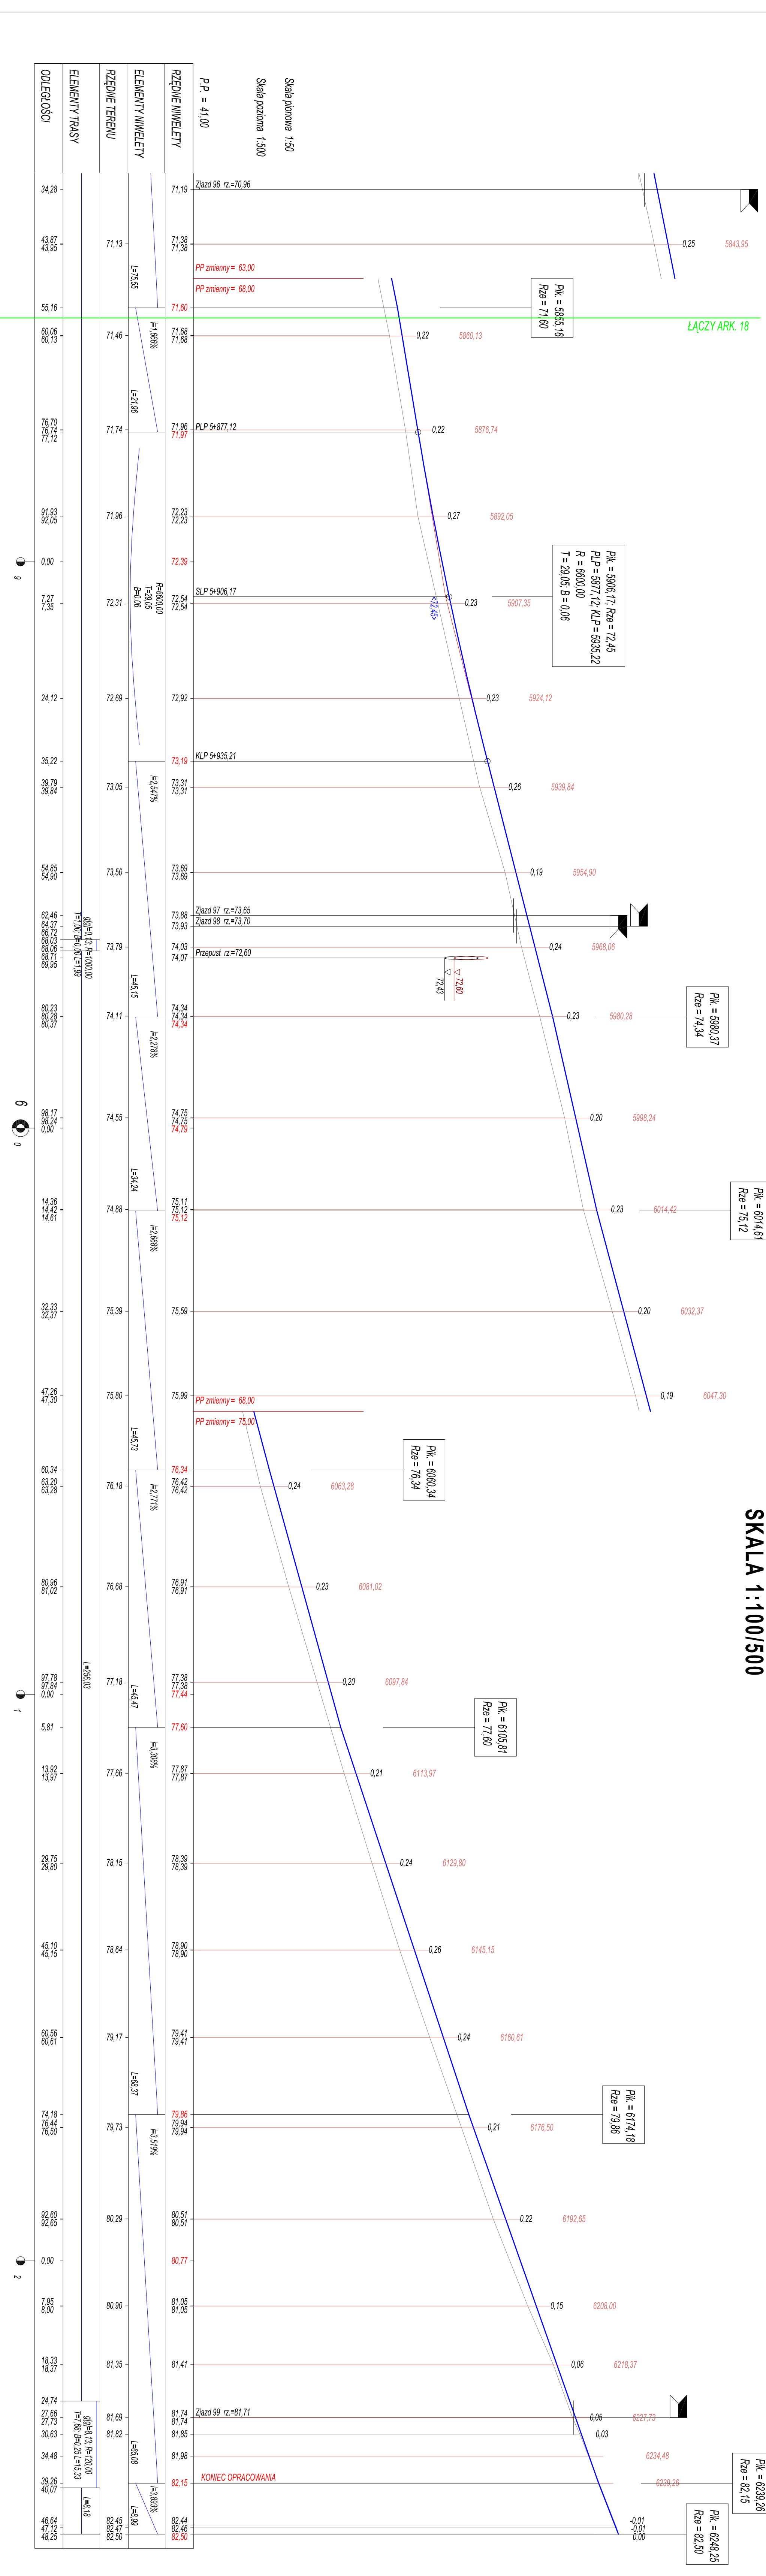

PROFIL PODŁUŻNY

SKALA 1:100/500

OIB OBSŁUGA INWESTYCJI BUDOWLANICH mgr inż. Jacek Hejman 82-300 Ełbing ul. Przystępskiego 15		PROJEKT BUDOWLANO - WYKONAWCZY Przebudowa drogi powiatowej Nr 1161N Granica powiatu - Dobry - Krykajny (DW 513) województwo warmińsko - mazurskie, powiat ełbiński, gmina Gózdowo, obręb 14 gno, działki nr: 139, 231, 232, 150, obręb 10/Myśły, działka nr: 1251
Nazwa projektu Adres obiektu Inwestor Tytuł opracowania Zespół projektowy Opracował Opracował Projektował	w/w ul. Gózdowa 6 Zarząd Drog Powiatowych w Ełbingu z/s w Przekleju ul. Dworkowa 6 mgr inż. Jacek Hejman mgr inż. Tomasz Wójcikowski mgr inż. Marcin Mielniczak 1971.EU.94	Branża DR Data oprac. 04.2016 Skala: 1:50/500 Rys nr.: 32