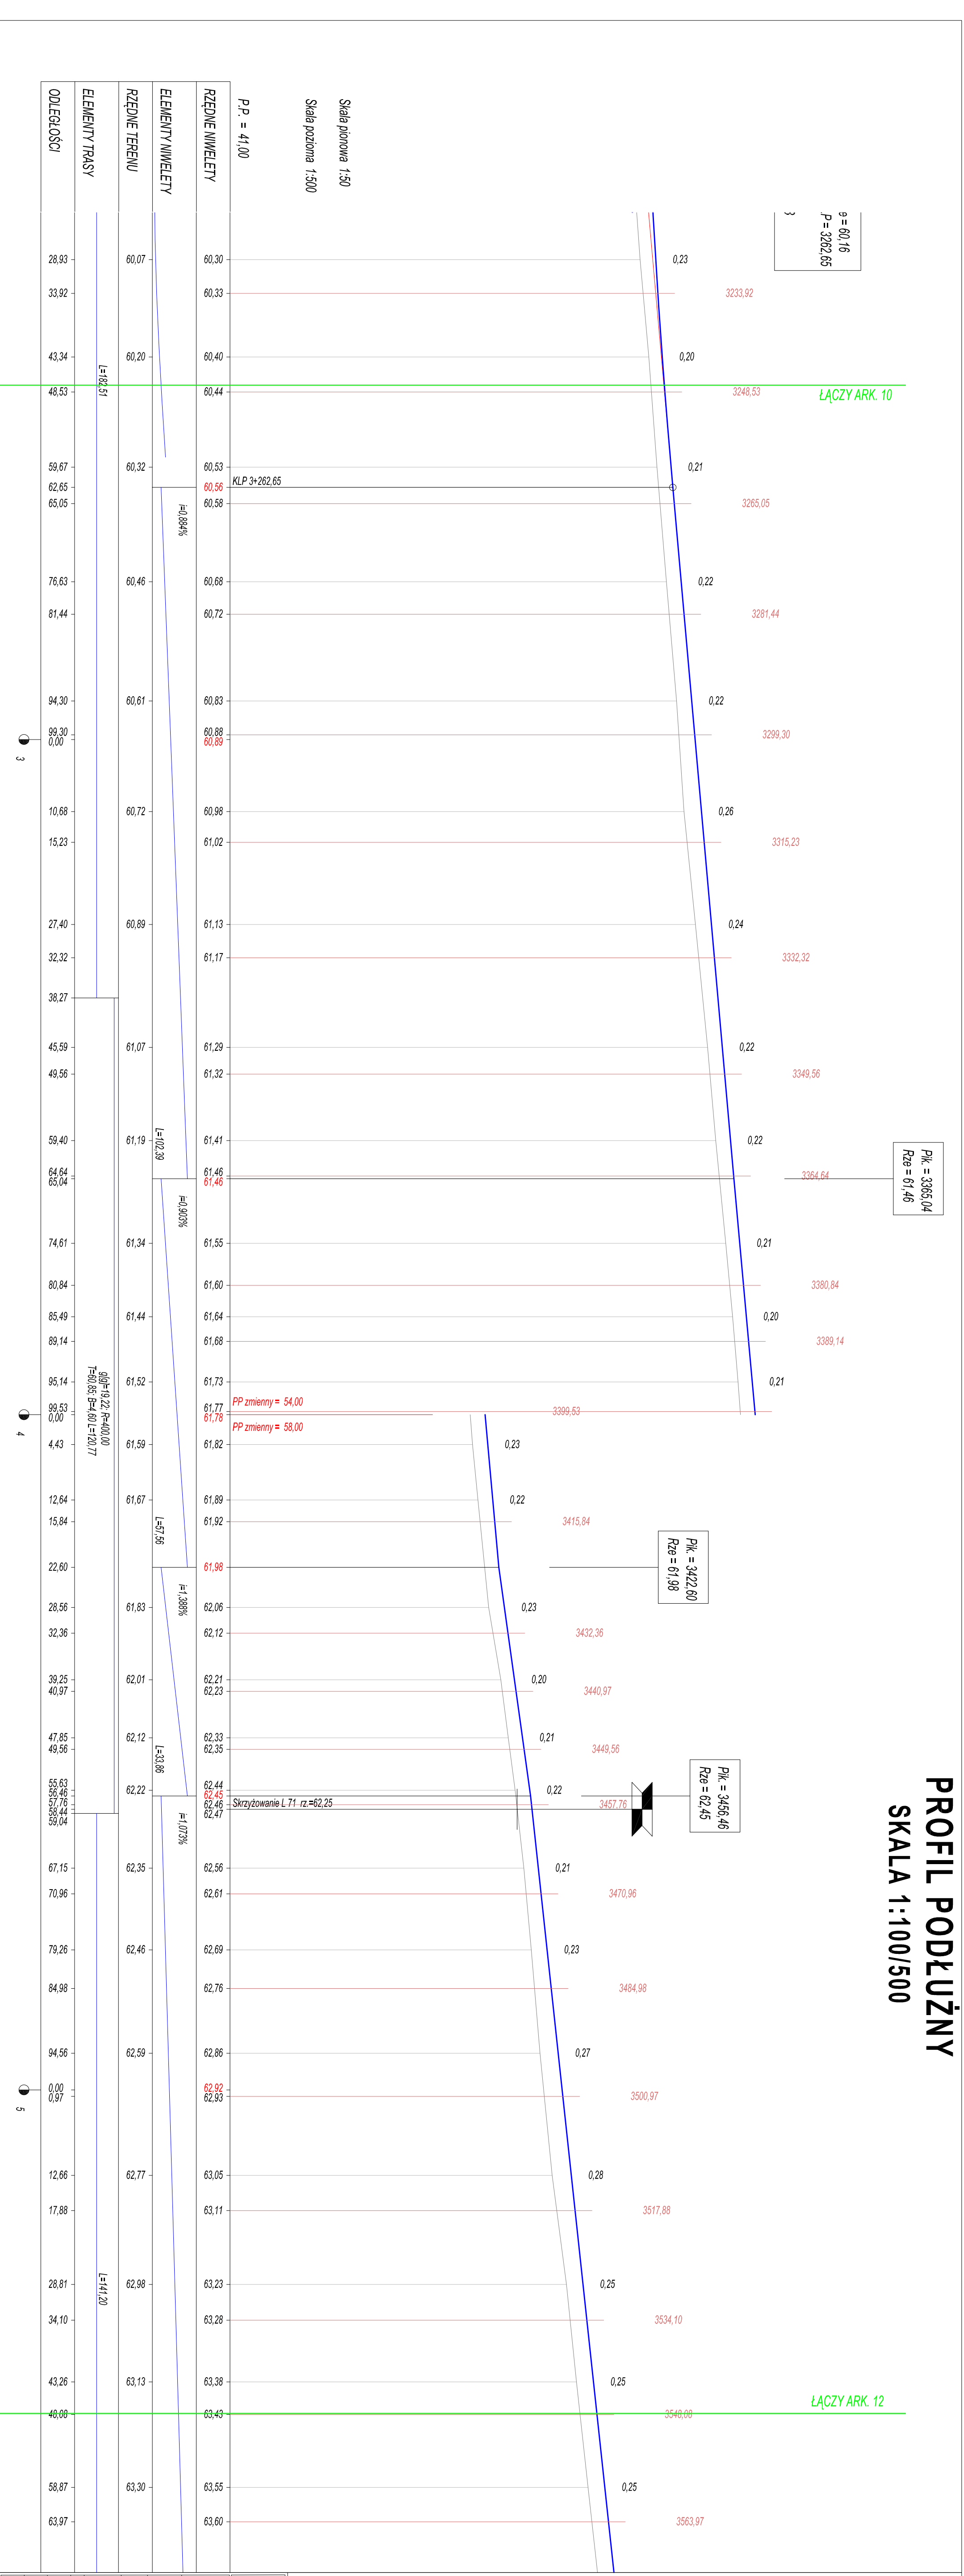

PROFIL PODŁUŻNY

SKALA 1:100/500

OIB		OBŚLUGA INWESTYCJI BUDOWLANYCH	
mgr inż. Jacek Hejman 82-300 Elbląg ul. Przyryzowskiego 15			
PROJEKT BUDOWLANO - WYKONAWCZY			
„Przebudowa drogi powiatowej N-161N Granica powiatu - Dobry - Krynajny (DW 513)“			
wznowienie: ujemny, -razuska, powiat: oddział: organ: Gdzono, odbyte: Dobry, działki nr: 42, 117/1, 80, 53, 71/2, 113/2, 157, 25/91, oddział: Lepno, oddział nr: 138, 231, 232, 150, oddział: Krynajny, działki nr: 125/1			
Nazwa projektu		Zarząd Drog Powiatowych w Elblągu z/s w Pasieku ul. Dmowska 6	
Adres obiektu		Branda 0R P-24/1	
Inwestor		Data oprac.: 04.2016	
Typul opracowania		PROFIL PODŁUŻNY	
Zespół projektowy		Imię i nazwisko: uprawnienia podpis	
Opracował		mgr inż. Jacek Hejman	
Opracował		mgr inż. Tomasz Wójcikowski	
Projektował		mgr inż. Malgorzata Michalik-Danowska	
		Rys nr.: 24	

PROFIL PODŁUŻNY

SKALA 1:100/500

OIB OBSŁUGA INWESTYCJI BUDOWLANYCH
mgr inż. Jacek Hejman
82-300 Elbląg ul. Przybyszewskiego 15

PROJEKT BUDOWLANO - WYKONAWCZY
„Przebudowa drogi powiatowej N-1161N Granica powiatu - Dobry - Krynki (DW 513)“

PROFIL PODŁUŻNY

SKALA 1:100/500

OIB		OBŚLUGA INWESTYCJI BUDOWLANYCH	
mgr inż. Jacek Hejman		82-300 Elbląg ul. Przyryzawskiego 15	
PROJEKT BUDOWLANO - WYKONAWCZY			
„Przebudowa drogi powiatowej N-1761N Granica powiatu - Dobry - Krynki (DW 519)“			
wznowienie: uśredniono - rzutem, powiat: oddział: organ: Gdzono, oddział: Drobny: działki nr: 4/2, 11/2/1, 8/1, 5/3, 7/2, 11/2, 15/1, 25/1, oddział: Krynki: działki nr: 12/1, 13/1, 23/1, 23/2, 15/1, oddział: Krynki: działki nr: 12/1			
Zarząd Drog Powiatowych w Elblągu z/s w Pasieku ul. Dmowska 6		Branża: DTR	
Inwestor		Branża: DTR	
Adres obiektu		Branża: DTR	
Nazwa projektu		Branża: DTR	
Typ i zakres opracowania		Data oprac.: 04.2016	
Zespół projektowy		podpis	
Opracował		Skala: 1:50/500	
Opracował		Rys nr.: 30	
Projektował		Data: 19/11/2014	