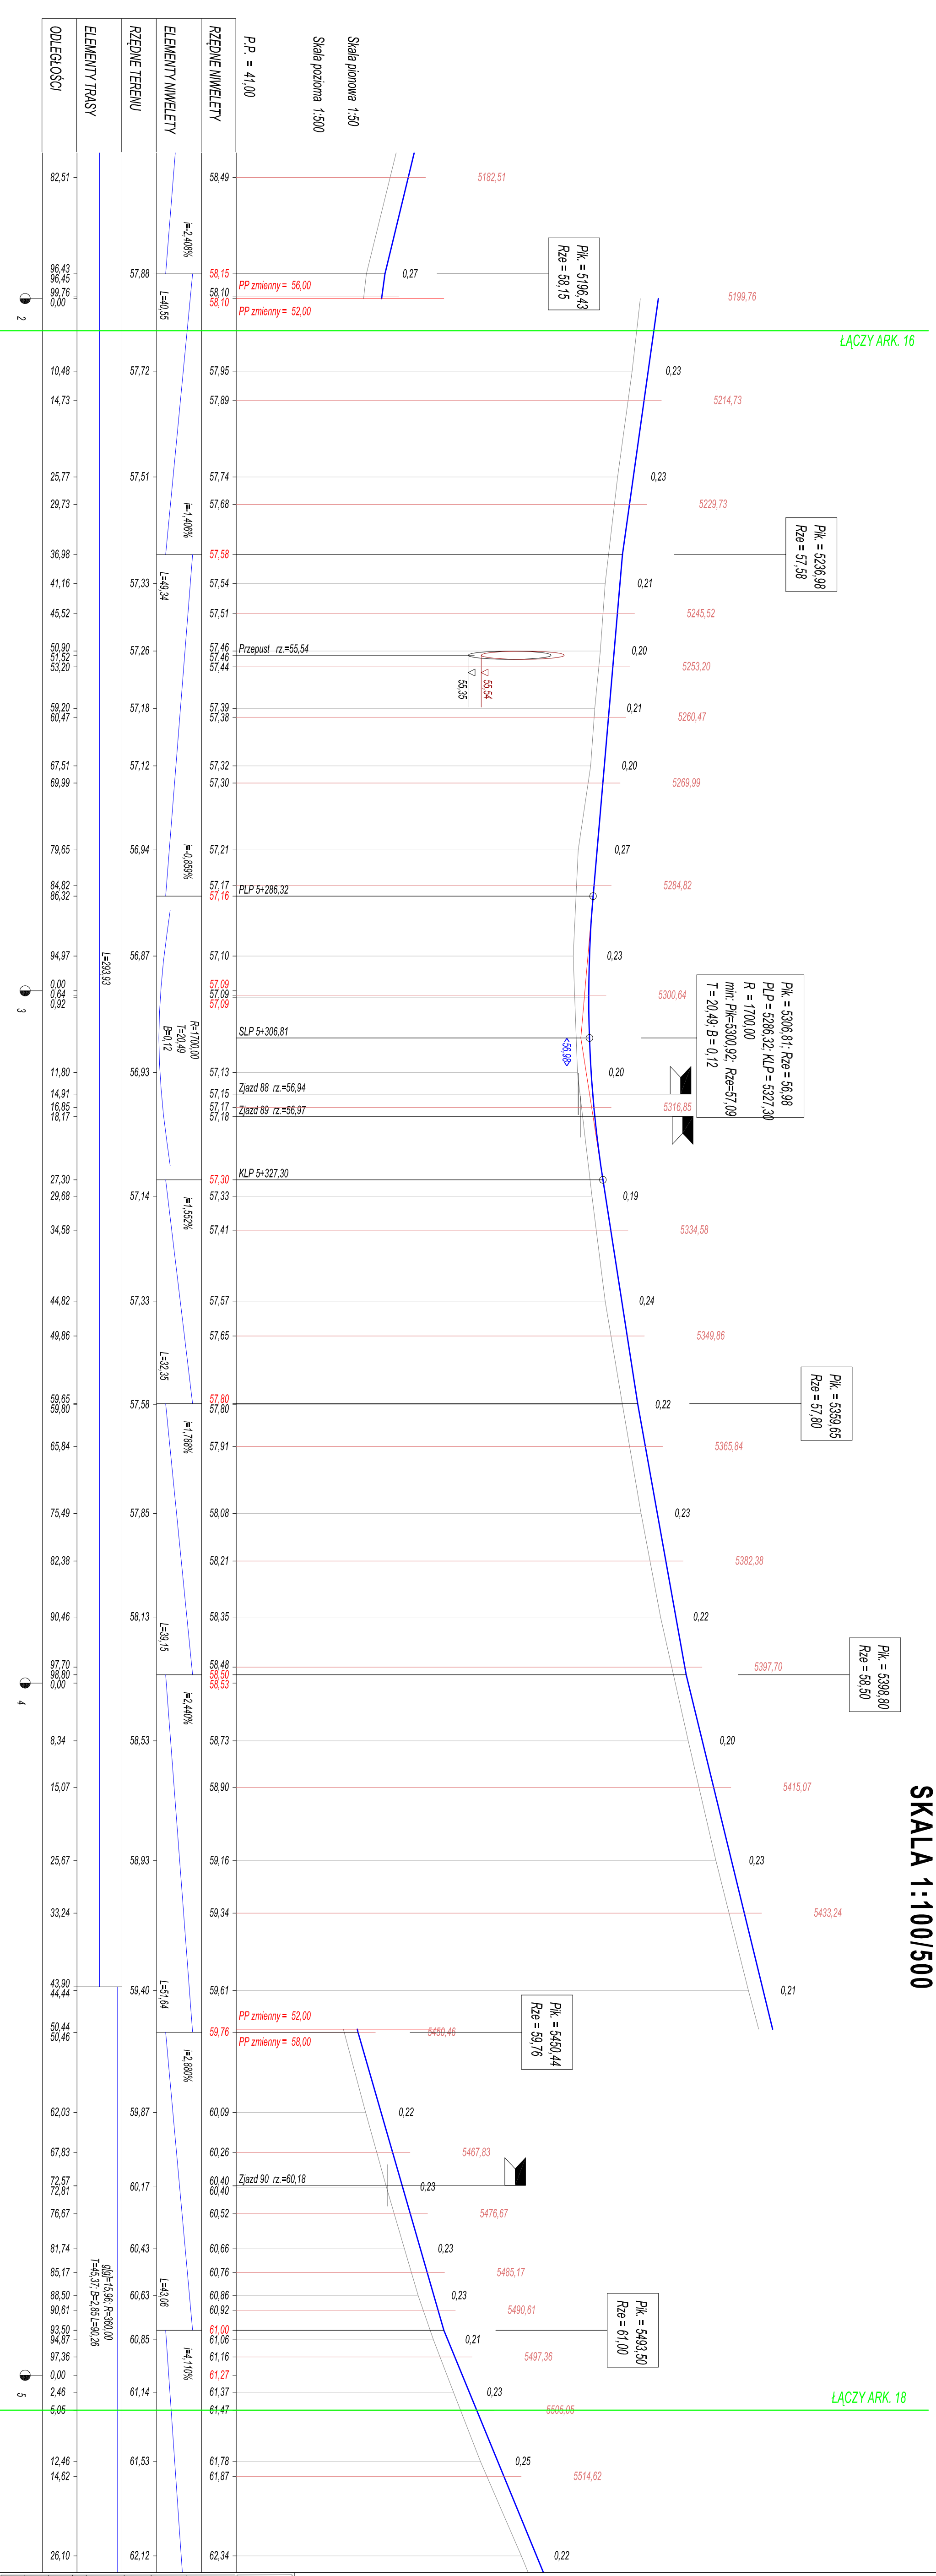

PROFIL PODŁUŻNY

SKALA 1:100/500

OIB		OBŚLUGA INWESTYCJI BUDOWLANYCH	
mgr inż. Jacek Hejman 82-300 Elbląg ul. Przyryzowskiego 15			
PROJEKT BUDOWLANO - WYKONAWCZY			
„Przebudowa drogi powiatowej N-161N Granica powiatu - Dobry - Krynajny (DW 513)“			
wznowienie: ujemny, -razuska, powiat: oddział: organ: Gdzono, odbyte: Dobry, działki nr: 42, 117/1, 80, 53, 71/2, 113/2, 157, 25/91, oddział: Lepno, oddział nr: 138, 231, 232, 150, oddział: Krynajny, działki nr: 125/1			
Nazwa projektu		Zarząd Drog Powiatowych w Elblągu z/s w Pasieku ul. Dmowska 6	
Adres obiektu		Branda 0R P-24/1	
Inwestor		Data oprac.: 04.2016	
Typul opracowania		PROFIL PODŁUŻNY	
Zespół projektowy		Imię i nazwisko: uprawnienia podpis	
Opracował		mgr inż. Jacek Hejman	
Opracował		mgr inż. Tomasz Wójcikowski	
Projektował		mgr inż. Malgorzata Michalik-Danowska	
		Rys nr.: 24	

PROFIL PODŁUŻNY

SKALA 1:100/500

OIB OBSŁUGA INWESTYCJI BUDOWLANYCH
mgr inż. Jacek Hejman
82-300 Elbląg ul. Przybyszewskiego 15

PROJEKT BUDOWLANO - WYKONAWCZY
„Przebudowa drogi powiatowej N-1161N Granica powiatu - Dobry - Krynki (DW 513)“

PROFIL PODŁUŻNY

SKALA 1:100/500

OIB		OBŚLUGA INWESTYCJI BUDOWLANYCH	
mgr inż. Jacek Hejman		82-300 Elbląg ul. Przyryzawskiego 15	
PROJEKT BUDOWLANO - WYKONAWCZY			
„Przebudowa drogi powiatowej N-1761N Granica powiatu - Dobry - Krynki (DW 519)“			
wznowienie: uśredniono - rzutem, powiat: oddział: organ: Gdzono, oddział: Drobny: działki nr: 4/2, 11/2/1, 8/1, 5/3, 7/2, 11/2, 15/1, 25/1, oddział: Krynki: działki nr: 12/1, 13/1, 23/1, 23/2, 15/1, oddział: Krynki: działki nr: 12/1			
Zarząd Drog Powiatowych w Elblągu z/s w Pasieku ul. Dmowska 6		Branża: DTR	
Inwestor		Branża: DTR	
Adres obiektu		Branża: DTR	
Nazwa projektu		Branża: DTR	
Typ i zakres opracowania		Data oprac.: 04.2016	
Zespół projektowy		podpis	
Opracował		Skala: 1:50/500	
Opracował		Rys nr.: 30	
Projektował		Data: 19/11/2014	