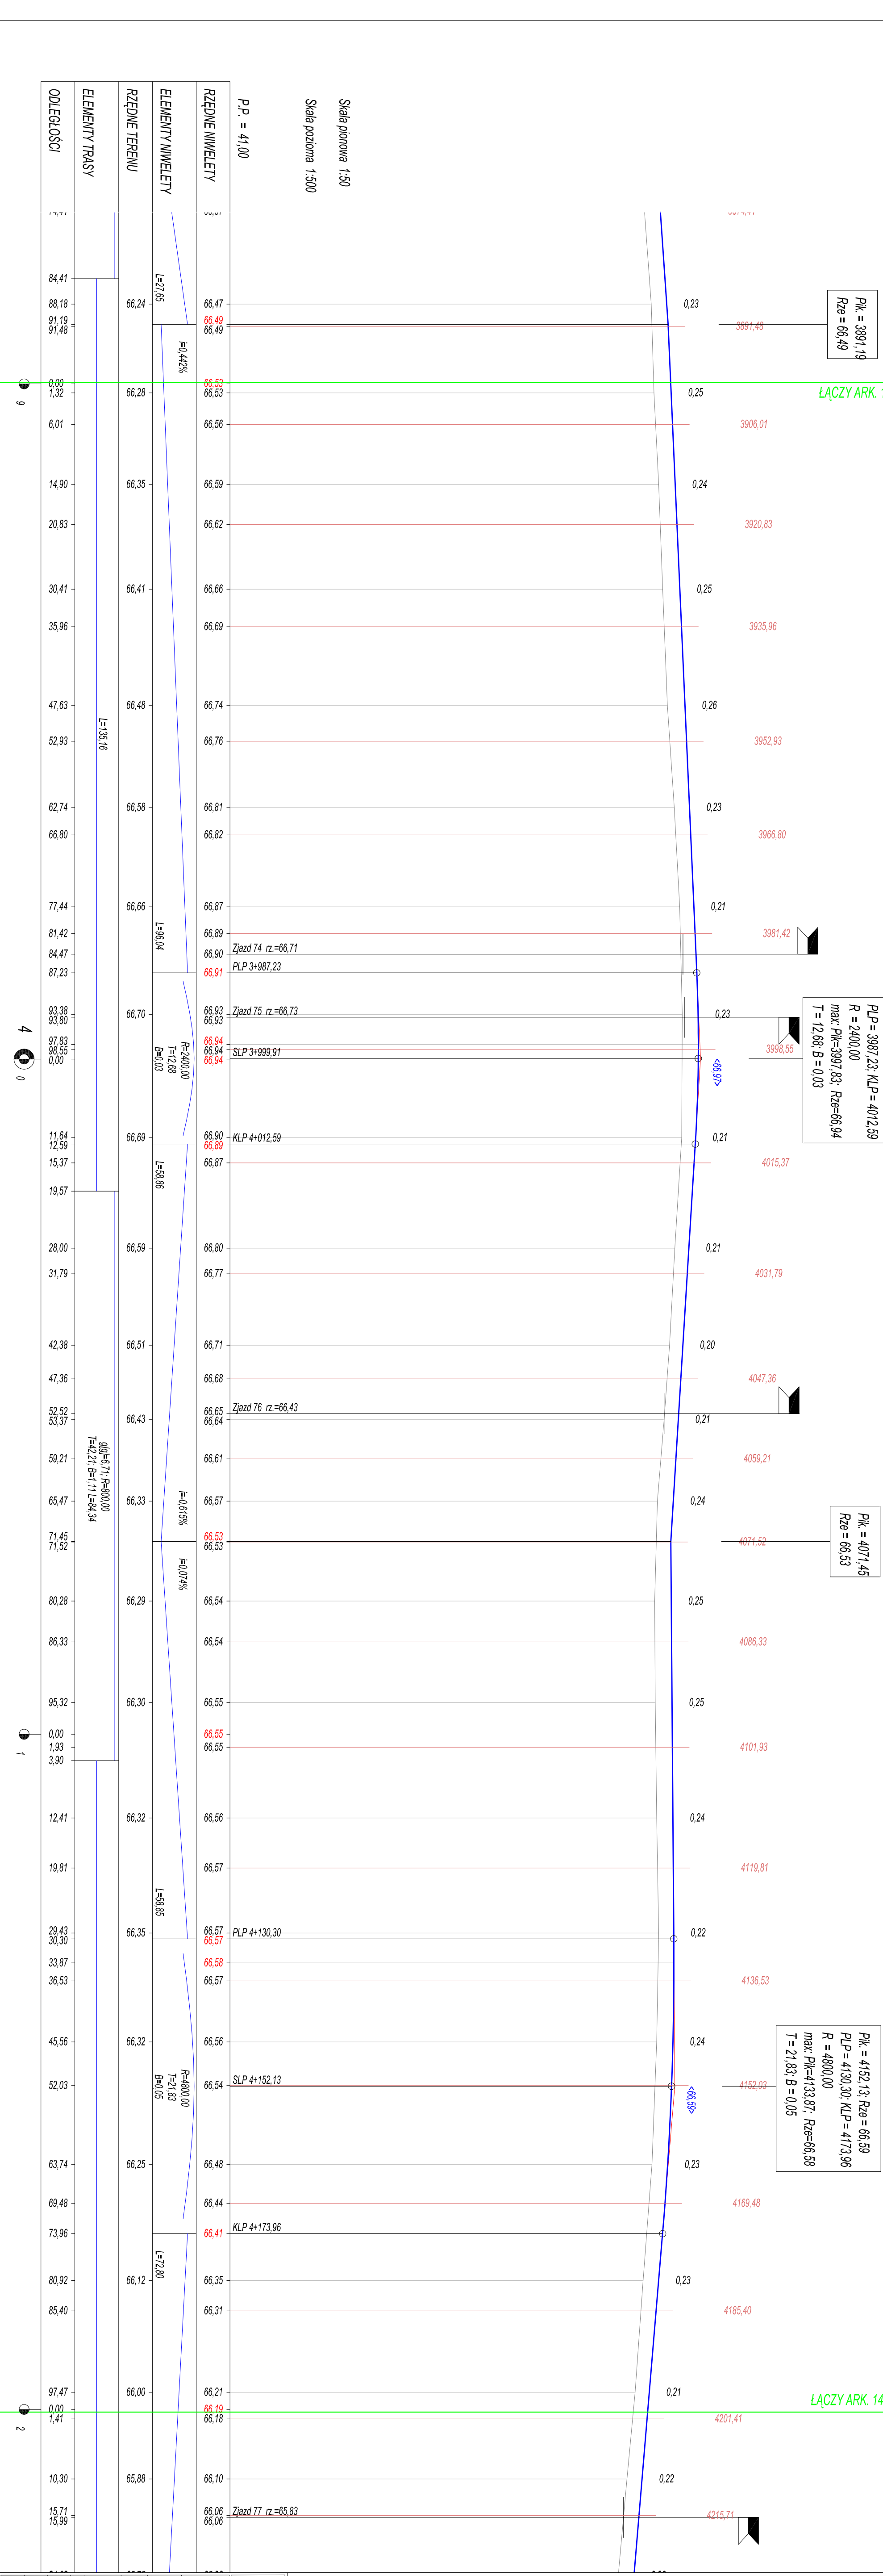

PROFIL PODŁUŻNY

SKALA 1:100/500