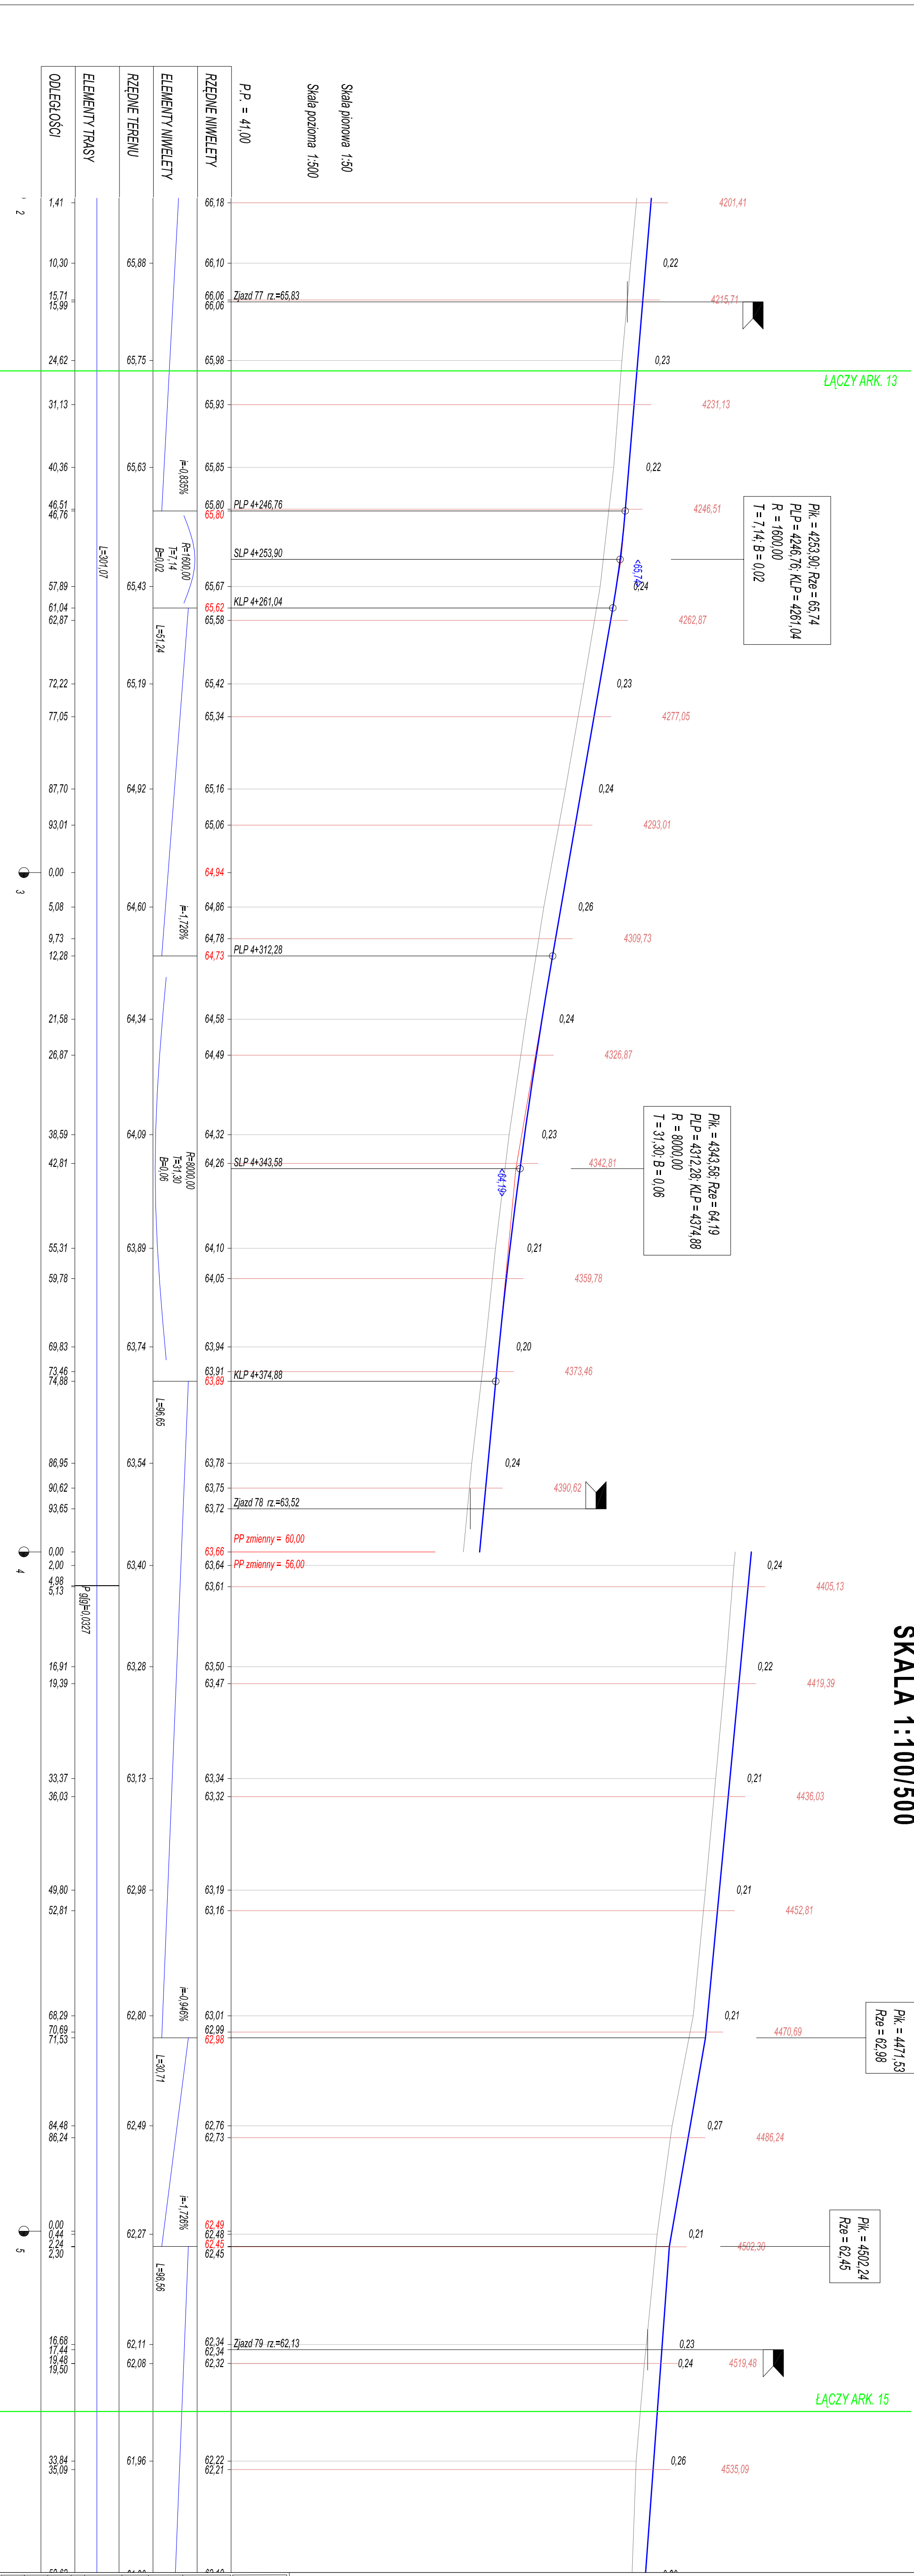

PROFIL PODŁUŻNY

SKALA 1:100/500

OIB		OBŚLUGA INWESTYCJI BUDOWLANYCH	
mgr inż. Jacek Hejman		82-300 Elbląg ul. Przyryńskiego 15	
PROJEKT BUDOWLANO - WYKONAWCZY			
Przebudowa drogi powiatowej N-1161N Granica powiatu - Dobry			
- Korycki (DW 513)			
wzrost: 1,70m; waga: 70kg; kolor włosów: ciemny; kolor oczu: niebieski; data urodzenia: 1971-11-04; adres: ul. Młocińska 15, 19-100 Elbląg; telefon: 19711104; e-mail: jacek@oib.pl			
Nazwa projektu		Zarząd Drog Powiatowych w Elblągu z/s w Psieku ul. Dmowska 8	
Adres obiektu		Branża: DNR	
Inwestor		P.B.M.	
Typul opracowania		Data oprac.: 04.2016	
Zespół projektowy		podpis	
Opracował		mgr inż. Jacek Hejman	
Opracował		mgr inż. Tomasz Wójcikowski	
Projektował		mgr inż. Michał Karwowski	
Data oprac.		Skala: 1:50/500	
Rys nr:		27