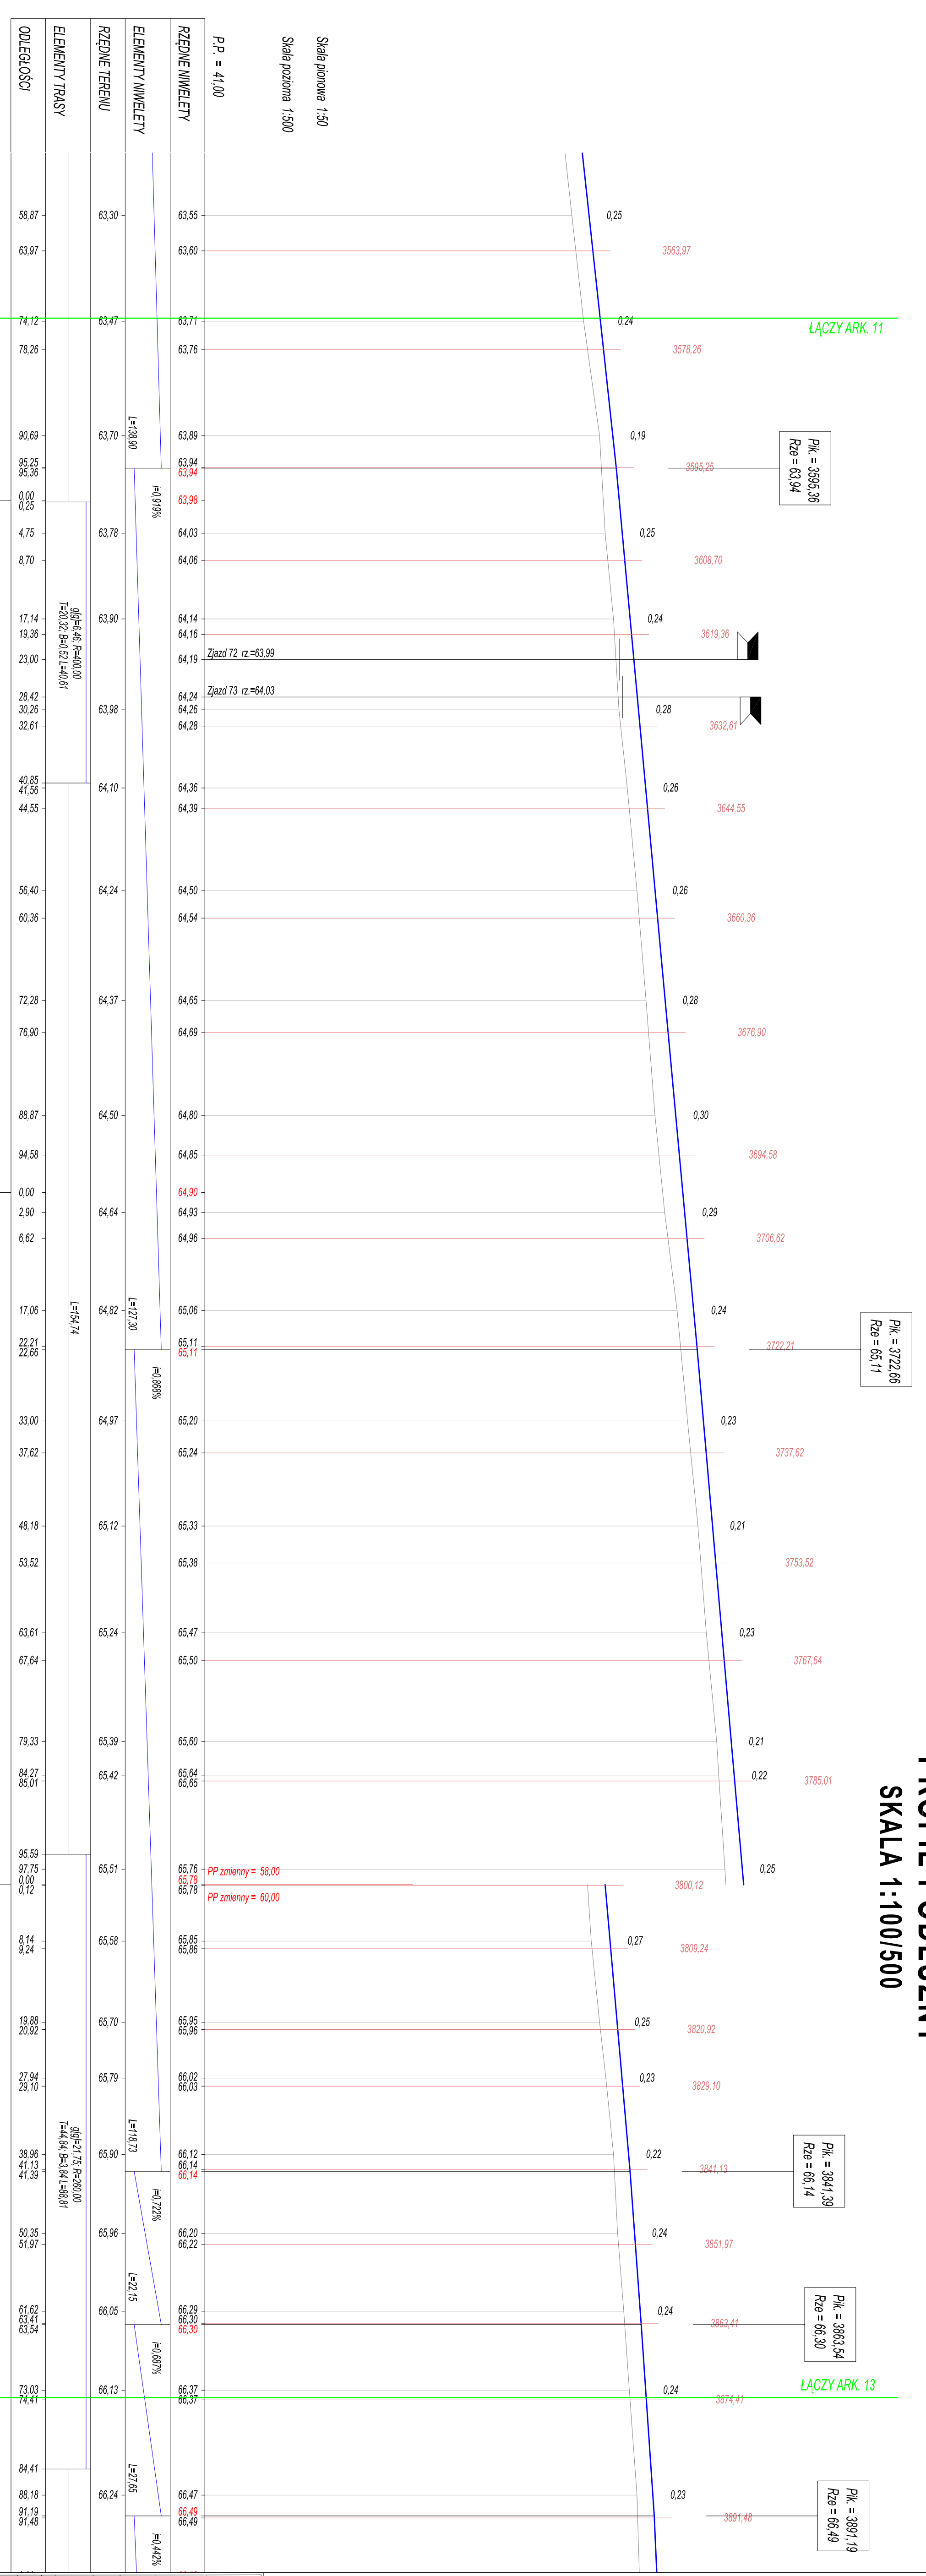

PROFIL PODŁUŻNY

SKALA 1:100/500

OIB OBSŁUGA INWESTYCJI BUDOWLANYCH
mgr inż. Jacek Hejman
82-300 Elbląg ul. Przybyszewskiego 15

PROJEKT BUDOWLANO - WYKONAWCZY
„Przebudowa drogi powiatowej N-1161N Granica powiatu - Dobry - Krynki (DW 513)“