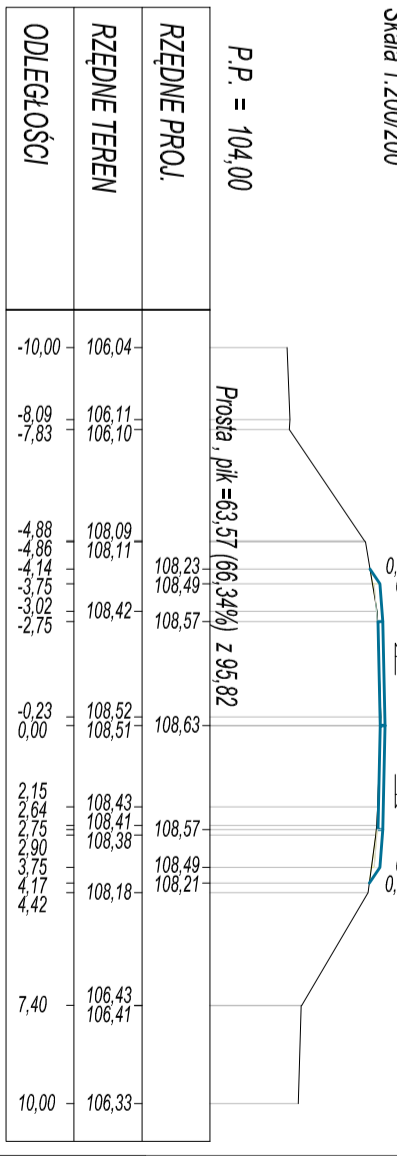

PRZEKROJE POPRZECZNE

SKALA 1:200/200

PK = 0+333,70
Skala 1:200/200

PK = 0+395,50
Skala 1:200/200

PK = 0+409,40
Skala 1:200/200

PK = 0+443,90
Skala 1:200/200

PK = 0+496,50
Skala 1:200/200

PK = 0+555,00
Skala 1:200/200

PK = 0+457,60
Skala 1:200/200

PK = 0+515,60
Skala 1:200/200

PK = 0+570,00
Skala 1:200/200

PK = 0+471,60
Skala 1:200/200

PK = 0+536,20
Skala 1:200/200

PK = 0+585,50
Skala 1:200/200

PK = 0+429,00
Skala 1:200/200

PK = 0+483,80
Skala 1:200/200

PK = 0+605,10
Skala 1:200/200