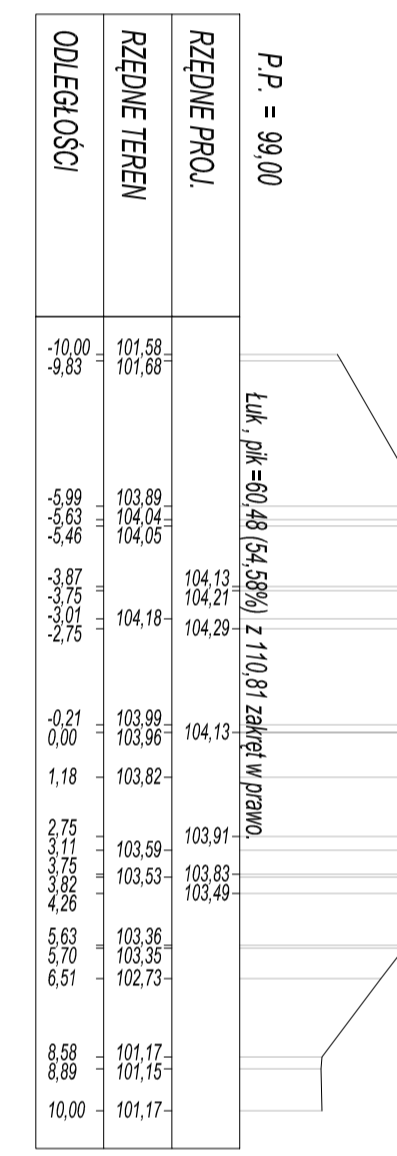

PRZEKROJE POPRZECZNE

SKALA 1:200/200

PK = 0+333,70
Skala 1:200/200

PK = 0+395,50
Skala 1:200/200

PK = 0+409,40
Skala 1:200/200

PK = 0+443,90
Skala 1:200/200

PK = 0+496,50
Skala 1:200/200

PK = 0+555,00
Skala 1:200/200

PK = 0+457,60
Skala 1:200/200

PK = 0+515,60
Skala 1:200/200

PK = 0+570,00
Skala 1:200/200

PK = 0+471,60
Skala 1:200/200

PK = 0+536,20
Skala 1:200/200

PK = 0+585,50
Skala 1:200/200

PK = 0+429,00
Skala 1:200/200

PK = 0+483,80
Skala 1:200/200

PK = 0+605,10
Skala 1:200/200