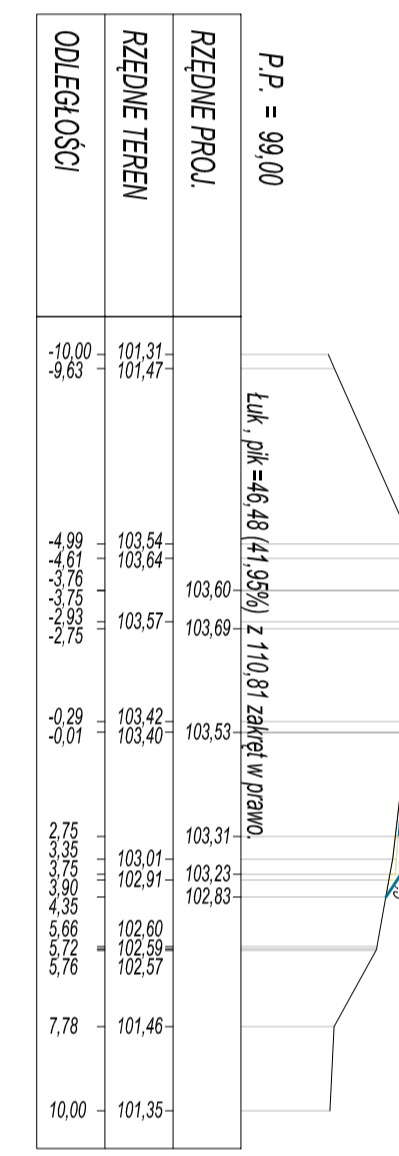

PRZEKROJE POPRZECZNE

SKALA 1:200/200

PK = 0+333,70
Skala 1:200/200

PK = 0+395,50
Skala 1:200/200

PK = 0+409,40
Skala 1:200/200

PK = 0+443,90
Skala 1:200/200

PK = 0+496,50
Skala 1:200/200

PK = 0+555,00
Skala 1:200/200

PK = 0+457,60
Skala 1:200/200

PK = 0+515,60
Skala 1:200/200

PK = 0+570,00
Skala 1:200/200

PK = 0+471,60
Skala 1:200/200

PK = 0+536,20
Skala 1:200/200

PK = 0+585,50
Skala 1:200/200

PK = 0+429,00
Skala 1:200/200

PK = 0+483,80
Skala 1:200/200

PK = 0+605,10
Skala 1:200/200