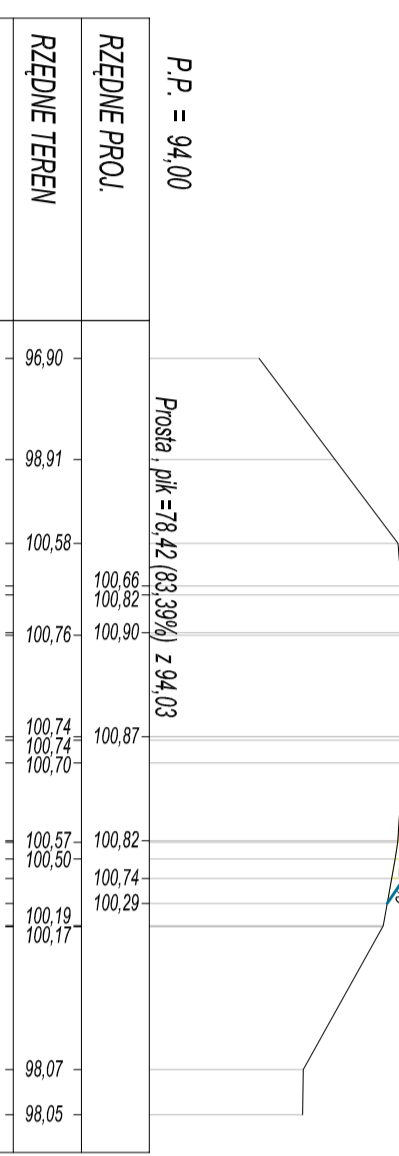

PRZEKROJE POPRZECZNE

SKALA 1:200/200

PK = 0+333,70
Skala 1:200/200

PK = 0+395,50
Skala 1:200/200

PK = 0+409,40
Skala 1:200/200

PK = 0+443,90
Skala 1:200/200

PK = 0+496,50
Skala 1:200/200

PK = 0+555,00
Skala 1:200/200

PK = 0+457,60
Skala 1:200/200

PK = 0+515,60
Skala 1:200/200

PK = 0+570,00
Skala 1:200/200

PK = 0+471,60
Skala 1:200/200

PK = 0+536,20
Skala 1:200/200

PK = 0+585,50
Skala 1:200/200

PK = 0+429,00
Skala 1:200/200

PK = 0+483,80
Skala 1:200/200

PK = 0+605,10
Skala 1:200/200