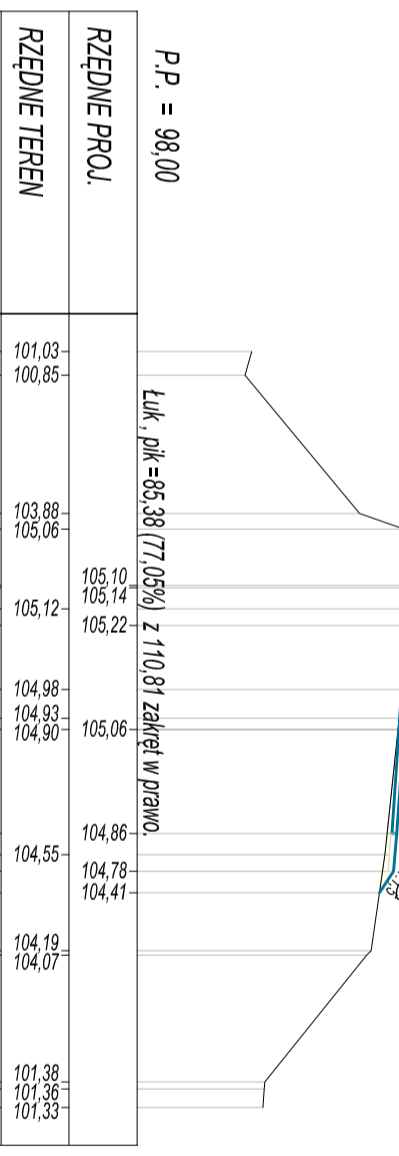

PRZEKROJE POPRZECZNE

SKALA 1:200/200

PK = 0+333,70
Skala 1:200/200

PK = 0+395,50
Skala 1:200/200

PK = 0+409,40
Skala 1:200/200

PK = 0+443,90
Skala 1:200/200

PK = 0+496,50
Skala 1:200/200

PK = 0+555,00
Skala 1:200/200

PK = 0+457,60
Skala 1:200/200

PK = 0+515,60
Skala 1:200/200

PK = 0+570,00
Skala 1:200/200

PK = 0+471,60
Skala 1:200/200

PK = 0+536,20
Skala 1:200/200

PK = 0+585,50
Skala 1:200/200

PK = 0+429,00
Skala 1:200/200

PK = 0+483,80
Skala 1:200/200

PK = 0+605,10
Skala 1:200/200