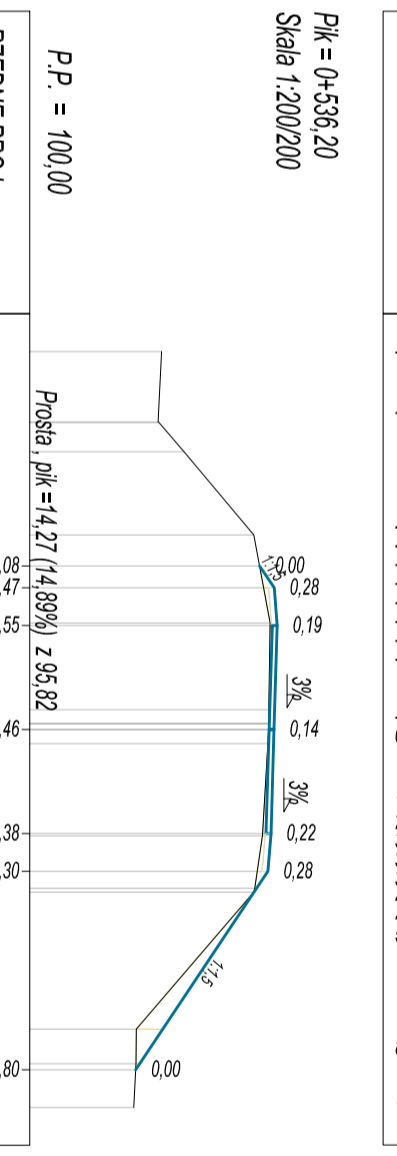

PRZEKROJE POPRZECZNE

SKALA 1:200/200

PK = 0+333,70
Skala 1:200/200

PK = 0+395,50
Skala 1:200/200

PK = 0+409,40
Skala 1:200/200

PK = 0+443,90
Skala 1:200/200

PK = 0+496,50
Skala 1:200/200

PK = 0+555,00
Skala 1:200/200

PK = 0+457,60
Skala 1:200/200

PK = 0+515,60
Skala 1:200/200

PK = 0+570,00
Skala 1:200/200

PK = 0+471,60
Skala 1:200/200

PK = 0+536,20
Skala 1:200/200

PK = 0+585,50
Skala 1:200/200

PK = 0+429,00
Skala 1:200/200

PK = 0+483,80
Skala 1:200/200

PK = 0+605,10
Skala 1:200/200