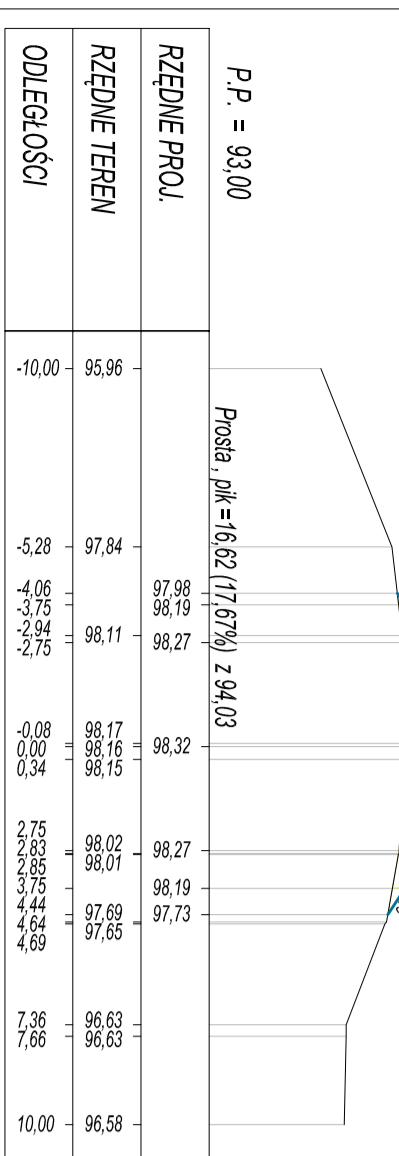

PRZEKROJE POPRZECZNE

SKALA 1:200/200

PK = 0+333,70
Skala 1:200/200

PK = 0+395,50
Skala 1:200/200

PK = 0+409,40
Skala 1:200/200

PK = 0+443,90
Skala 1:200/200

PK = 0+496,50
Skala 1:200/200

PK = 0+555,00
Skala 1:200/200

PK = 0+457,60
Skala 1:200/200

PK = 0+515,60
Skala 1:200/200

PK = 0+570,00
Skala 1:200/200

PK = 0+471,60
Skala 1:200/200

PK = 0+536,20
Skala 1:200/200

PK = 0+585,50
Skala 1:200/200

PK = 0+429,00
Skala 1:200/200

PK = 0+483,80
Skala 1:200/200

PK = 0+605,10
Skala 1:200/200