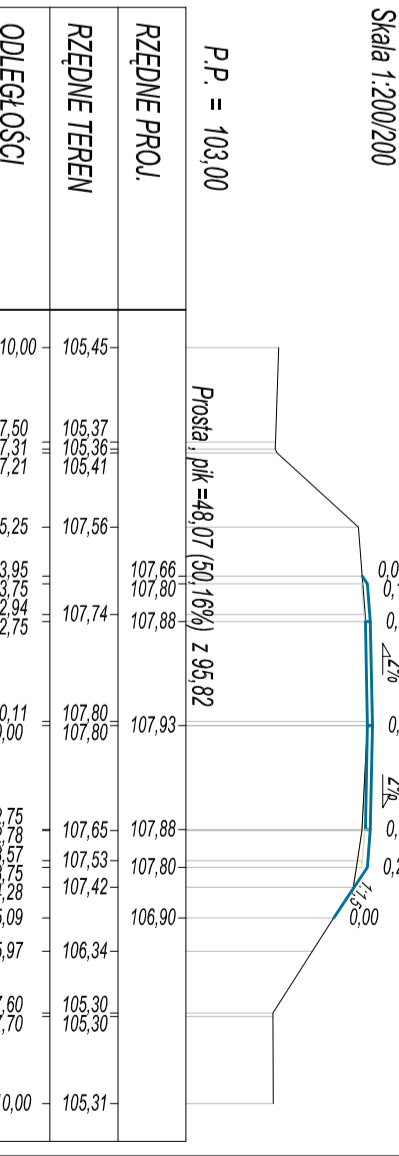

PRZEKROJE POPRZECZNE

SKALA 1:200/200

PK = 0+333,70
Skala 1:200/200

PK = 0+395,50
Skala 1:200/200

PK = 0+409,40
Skala 1:200/200

PK = 0+443,90
Skala 1:200/200

PK = 0+496,50
Skala 1:200/200

PK = 0+555,00
Skala 1:200/200

PK = 0+457,60
Skala 1:200/200

PK = 0+515,60
Skala 1:200/200

PK = 0+570,00
Skala 1:200/200

PK = 0+471,60
Skala 1:200/200

PK = 0+536,20
Skala 1:200/200

PK = 0+585,50
Skala 1:200/200

PK = 0+429,00
Skala 1:200/200

PK = 0+483,80
Skala 1:200/200

PK = 0+605,10
Skala 1:200/200