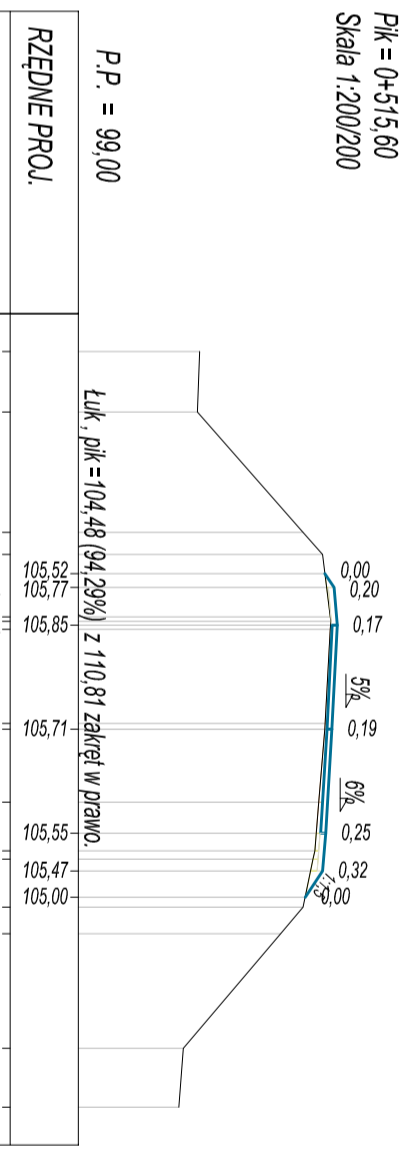

PRZEKROJE POPRZECZNE

SKALA 1:200/200

PK = 0+333,70
Skala 1:200/200

PK = 0+395,50
Skala 1:200/200

PK = 0+409,40
Skala 1:200/200

PK = 0+443,90
Skala 1:200/200

PK = 0+496,50
Skala 1:200/200

PK = 0+555,00
Skala 1:200/200

PK = 0+457,60
Skala 1:200/200

PK = 0+515,60
Skala 1:200/200

PK = 0+570,00
Skala 1:200/200

PK = 0+471,60
Skala 1:200/200

PK = 0+536,20
Skala 1:200/200

PK = 0+585,50
Skala 1:200/200

PK = 0+429,00
Skala 1:200/200

PK = 0+483,80
Skala 1:200/200

PK = 0+605,10
Skala 1:200/200