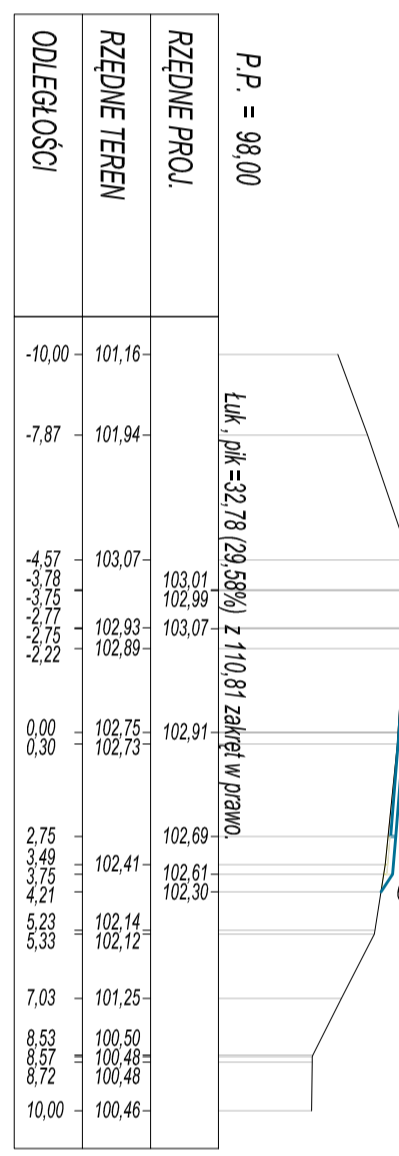

PRZEKROJE POPRZECZNE

SKALA 1:200/200

PK = 0+333,70
Skala 1:200/200

PK = 0+395,50
Skala 1:200/200

PK = 0+409,40
Skala 1:200/200

PK = 0+443,90
Skala 1:200/200

PK = 0+496,50
Skala 1:200/200

PK = 0+555,00
Skala 1:200/200

PK = 0+457,60
Skala 1:200/200

PK = 0+515,60
Skala 1:200/200

PK = 0+570,00
Skala 1:200/200

PK = 0+471,60
Skala 1:200/200

PK = 0+536,20
Skala 1:200/200

PK = 0+585,50
Skala 1:200/200

PK = 0+429,00
Skala 1:200/200

PK = 0+483,80
Skala 1:200/200

PK = 0+605,10
Skala 1:200/200