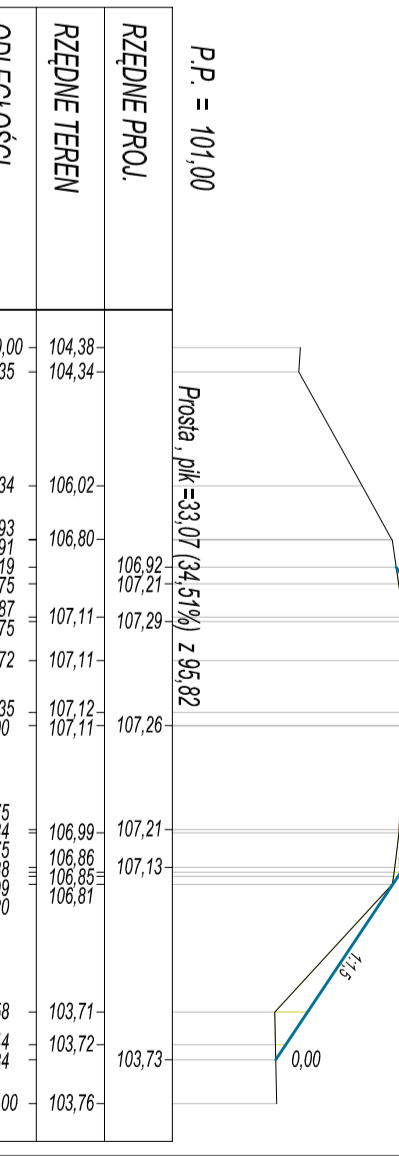

PRZEKROJE POPRZECZNE

SKALA 1:200/200

PK = 0+333,70
Skala 1:200/200

PK = 0+395,50
Skala 1:200/200

PK = 0+409,40
Skala 1:200/200

PK = 0+443,90
Skala 1:200/200

PK = 0+496,50
Skala 1:200/200

PK = 0+555,00
Skala 1:200/200

PK = 0+457,60
Skala 1:200/200

PK = 0+515,60
Skala 1:200/200

PK = 0+570,00
Skala 1:200/200

PK = 0+471,60
Skala 1:200/200

PK = 0+536,20
Skala 1:200/200

PK = 0+585,50
Skala 1:200/200

PK = 0+429,00
Skala 1:200/200

PK = 0+483,80
Skala 1:200/200

PK = 0+605,10
Skala 1:200/200